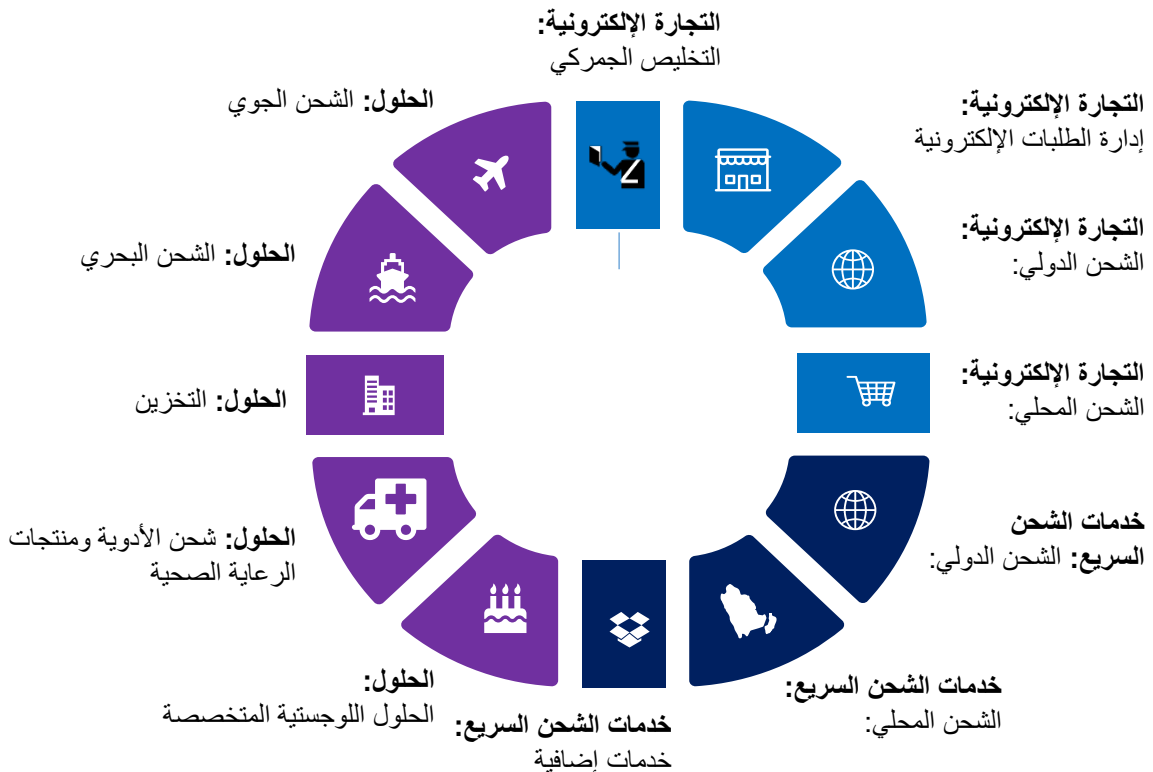

الحلول اللوجستية	خدمات التجارة الإلكترونية	خدمات اكسبرس
☐ الحلول اللوجستية المتخصصة ☐ خدمات تخزين الأدوية والتخزين البارد ☐ التوصيل بين الشركات (B2B): ☐ لوجستيات الطرف الثالث (3PL) والطرف الرابع (4PL) ☐ الشحن الدولي الجوي والبحري ☐ التخزين ☐ شحن جميع الأوزان	☐ للمتاجر الإلكترونية ☐ التوزيع إلى المستهلك (B2C) ☐ الشحن المحلي: داخل المملكة ☐ الشحن الدولي: دول الشرق الأوسط ☐ الطرود الأقل من ٣٠ كغم	☐ التسليم في الوقت المحدد ☐ خدمات مخصصة للأفراد والشركات ☐ الشحن المحلي: داخل المملكة ☐ الشحن الدولي: دول الخليج وجميع أنحاء العالم ☐ شحن الطرود، وشحن البضائع الثقيلة، وشحن الحمولة الكاملة (FTL)، وشحن الأقل من حمولة كاملة (LTL)

فئات الخدمات

1. نقدم مجموعة متنوعة من الخدمات التي تلبى كافة احتياجاتك اللوجستية. وتنقسم خدماتنا لثلاث فئات رئيسية:
2. خدمات الشحن السريع: يتم توصيل الشحنات في اليوم والتاريخ المحدد داخل المملكة العربية السعودية ودول الخليج.
   - خدمات التجارة الإلكترونية: تشمل تلك الفئة مجموعة واسعة من الخدمات اللوجستية للمتاجر الإلكترونية ومتسوقي الإنترنت
   - الحلول اللوجستية: توفر هذه الفئة مجموعة متكاملة من الحلول اللوجستية التي تناسب الاحتياجات الخاصة للقطاعات المختلفة. ويشمل ذلك حلول التخزين، والشحن، والتوزيع، ولوجستيات الطرف الثالث، (3PL)، والطرف الرابع (4PL).

ويوضح الشكل التالي مجموعة الخدمات التي توفرها كل فئة: