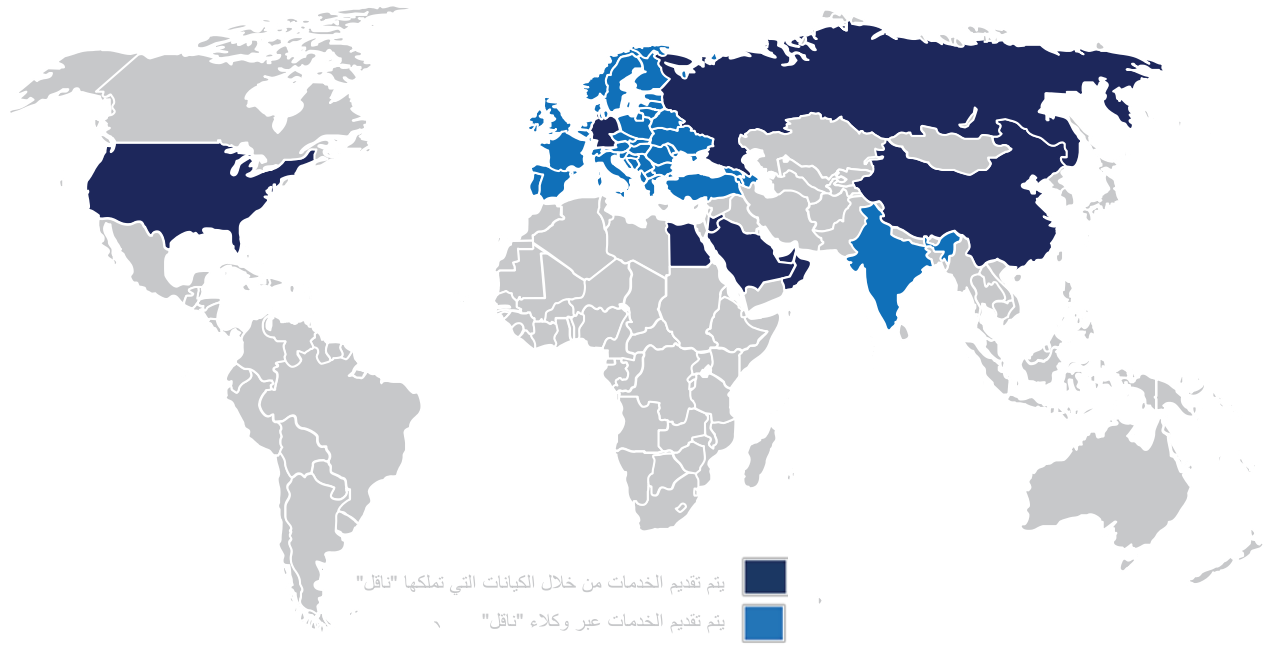

منتجات وخدمات ناقل اكسبرس:

الشحن السريع

أبرز المحطات في تاريخ "ناقل اكسبرس"

يعود تاريخ الشركة إلى عام 1993 عندما تم إنشاء شركة "هلا اكسبرس" للشحن والنقل، وكانت تمتلك حينها أسطولاً يُقدر بـ 150 مركبة. وفي عام 2005، ناقل اكسبرس نتجت حينما قامت "هلا" بتأسيس شراكة مع البريد السعودي.

ومنذ ذلك الحين، حققت الشركة نجاحاً هائلاً، حيث ارتفع عدد موظفيها لأكثر من 5000 موظف وامتدت أنشطتها لنحو 16 دولة حول العالم، من بينها المملكة العربية السعودية، والإمارات، وعمان، والبحرين، والأردن، ومصر، ولبنان، والمملكة المتحدة، والصين، وهونج كونج، والولايات المتحدة الأمريكية، وألمانيا، والهند. ومن خلال هذا الحضور العالمي الواسع، استطاعت الشركة تحقيق رؤيتها الطموحة بتقريب المسافات وإزالة الحواجز والحدود بين دول العالم.

"ناقل" هي أكبر شركة شحن داخل المملكة العربية السعودية من حيث حجم شبكة الشحن العالمية وعدد العاملين.

عدد الدول

عدد المركبات

عدد العاملين

عدد الشحنات سنوياً

16

أكثر من 4000

أكثر من 5000

ونفخر بتوفير أكبر شبكة لوجستية بالسوق السعودي، مما يمكننا من تقديم خدماتنا للشركات والأفراد في أي مكان على مستوى المملكة، بما في ذلك المناطق البعيدة والنائية.

وتقدم "ناقل اكسبرس" خدمات التوصيل من الباب للباب للشحنات الجوية والبحرية من أي مكان في العالم إلى المملكة العربية السعودية وغيرها من دول الشرق الأوسط. وتمتلك الشركة عدة مكاتب في الولايات المتحدة والمملكة المتحدة والصين والهند ومصر، مما يوفر للعملاء تجربة سلسة وخالية من التعقيدات أثناء استيراد بضائعهم من أي مكان بالعالم.